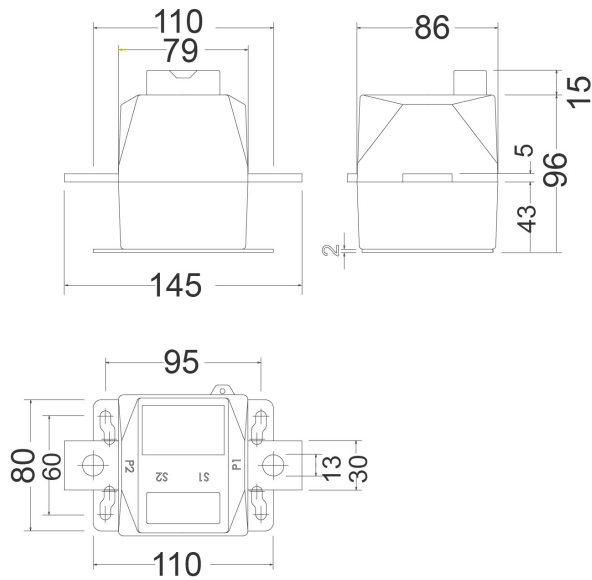

### Características mecânicas

Tamanho (mm) larg. x alt. x prof. 145 x 110 x 86 (mm)

Consultar disponibilidade .../1 A

Código:

Dimensões

Conexões