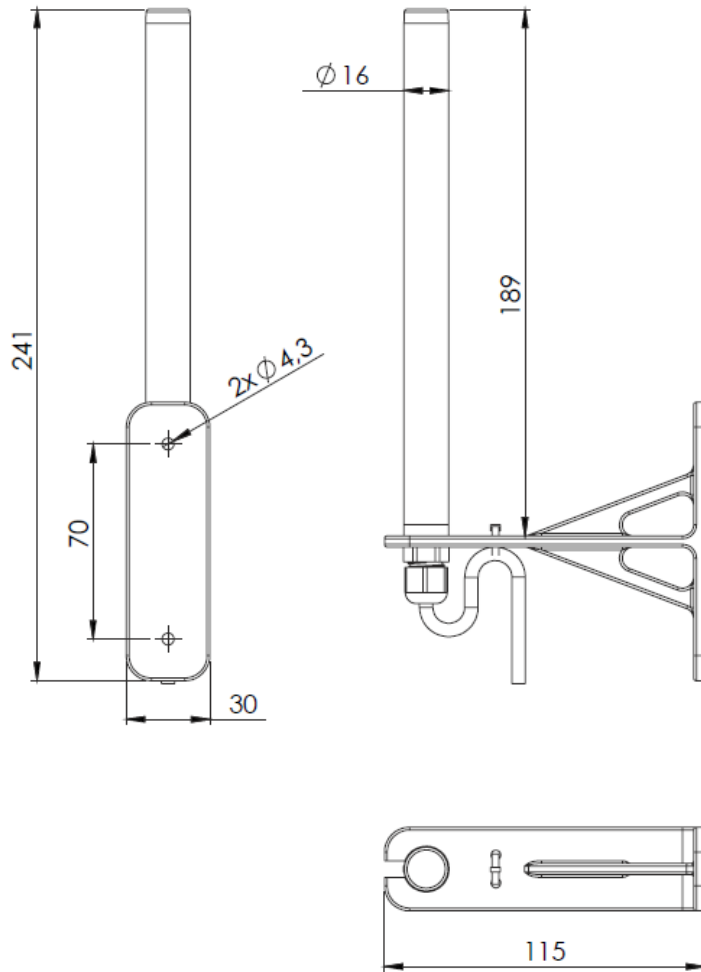

Antena mural

Gateway para plataforma DataBox

Código: Q4994M.

Especificaciones

Características mecánicas

Tamaño (mm) ancho x alto x fondo	30 x 241 x 115 (mm)
----------------------------------	---------------------

ePick-Accesor
Accesorios

CÓDIGO	TIPO
Q4994M.	Antena mural
Q4994N.	Antena antivandálica

Antena mural

Gateway para plataforma DataBox

Código: Q4994M.

Dimensiones

Conexiones

Diagrama acimutal (plano X, Y o E)

Diagrama de elevación (plano Z, Y o H)