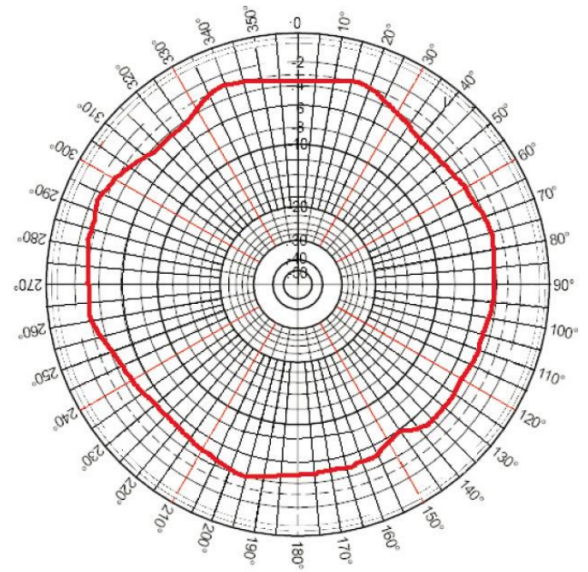

Antena mural

Antena mural interior 2.2 dBi 2m,

Código: Q4994M. DESCATALOGADO

Descripción

ePick GPRS VPN o ePick GPRS NET. Es un **datalogger** o **gateway** diseñado para conectar todos los dispositivos y sensores de sus instalaciones para facilitar la gestión energética junto con la **plataforma CIRCUTOR DataBox**.

Antena mural

Gateway para plataforma DataBox

Código: Q4994M.

Especificaciones

Características mecánicas

Tamaño (mm) ancho x alto x fondo	30 x 241 x 115 (mm)
----------------------------------	---------------------

ePick-Accesor
Accesorios

CÓDIGO	TIPO
Q4994M.	Antena mural
Q4994N.	Antena antivandálica

Antena mural

Gateway para plataforma DataBox

Código: Q4994M.

Dimensiones

Conexiones

Diagrama acimutal (plano X, Y o E)

Diagrama de elevación (plano Z, Y o H)