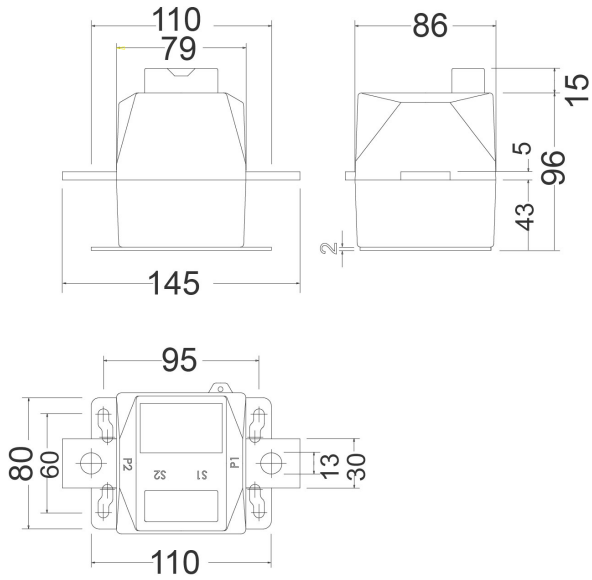

Code:

Especificacions

Mechanical characteristics

Size (mm) width x height x depth	145 x 110 x 86 (mm)
Weight (kg)	6,9

kit3-TRMC210

Conjunt 3 transformadors de corrent per a comptadors amb verificació en origen, primari bobinat

CODI	TIPUS
Q30901.	TRMC 210 -0.5S-3X100/5
Q30902.	TRMC 210 -0.5S-3X150/5
Q30903.	TRMC 210 -0.5S-3X200/5
Q30904.	TRMC 210 -0.5S-3X300/5
Q30905.	TRMC 210 -0.5S-3X400/5
Q30906.	TRMC 210 -0.5S-3X500/5
Q30907.	TRMC 210 -0.5S-3X600/5
Q309010000001	TRMC 210 -0.5S-3X100/5
Q309020000001	TRMC 210 -0.5S-3X150/5
Q309030000001	TRMC 210 -0.5S-3X200/5
Q309040000001	TRMC 210 -0.5S-3X300/5
Q309050000001	TRMC 210 -0.5S-3X400/5
Q309060000001	TRMC 210 -0.5S-3X500/5
Q309070000001	TRMC 210 -0.5S-3X600/5

Check availability.../1 A

Code:

Dimensions

Conexions